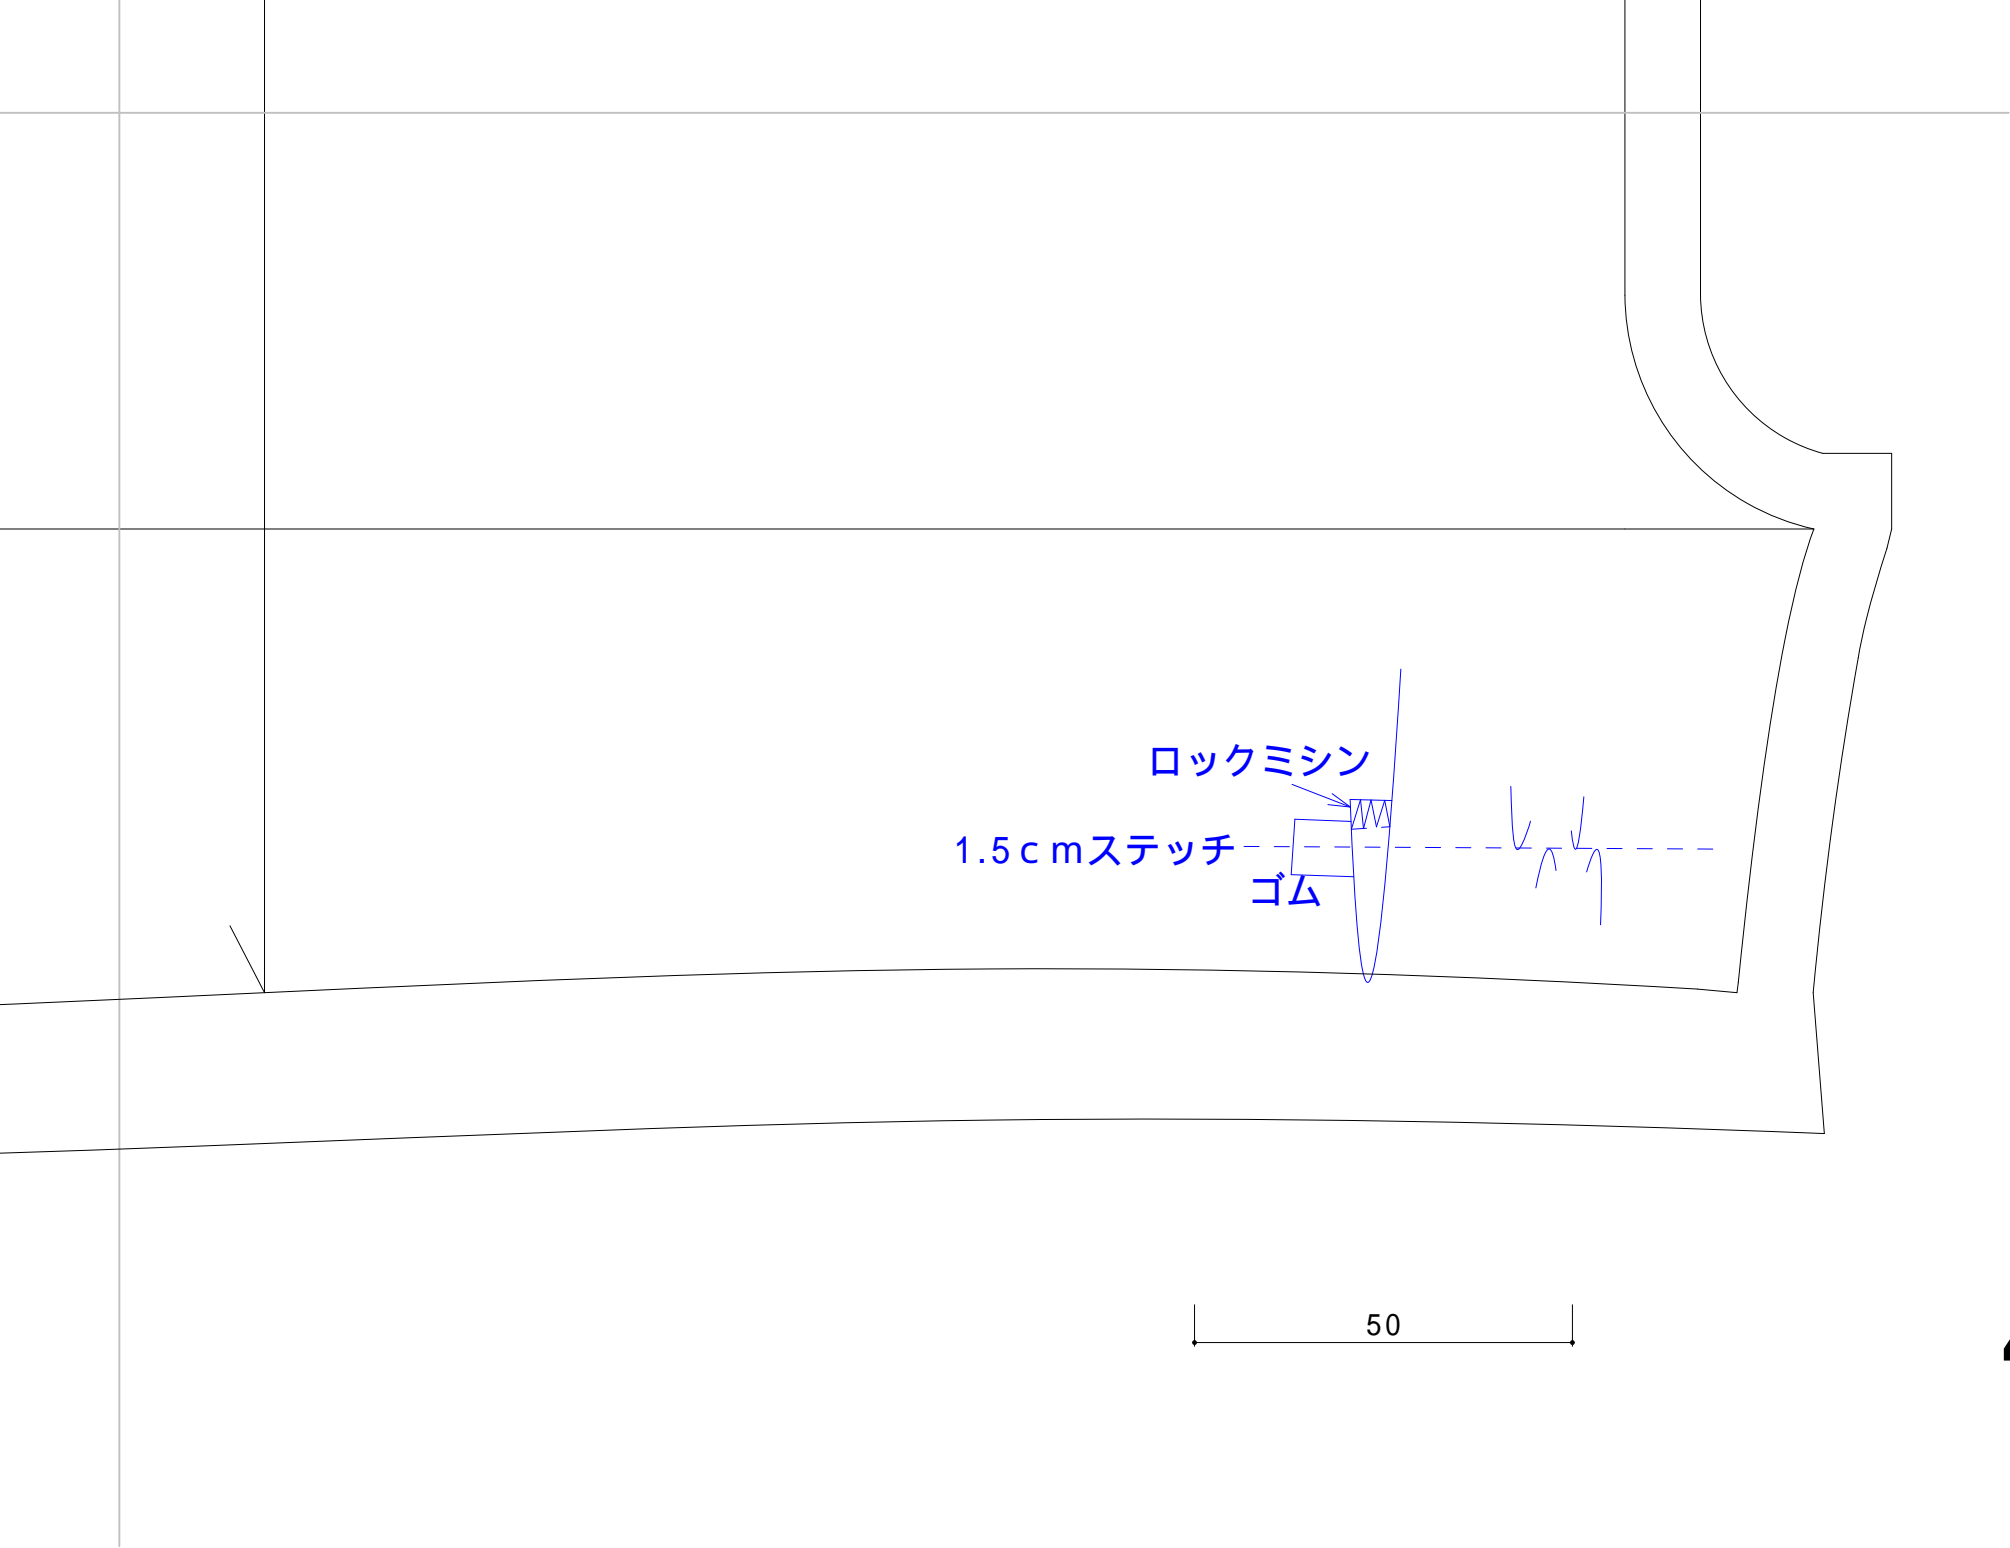

1

1	2
3	4

後中心

かぼちゃパンツ

SIZE70 ~ 80

参考

ウエストソフトゴム4or6コール 42cm
裾ソフトゴム4or6コール 25cmX2本

片倒しロック

地の目

地の目

片倒しロック

片倒しロック

ロックミシン

1.5cmステッチ

ゴム

50