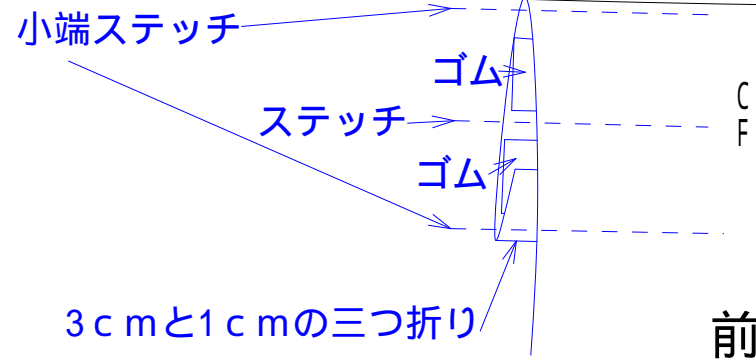

1

1	2
3	4

後中心

かぼちゃパンツ

SIZE70 ~ 80

参考

ウエストソフトゴム4or6コール 42cm
裾ソフトゴム4or6コール 25cmX2本

片倒しロック

地の目

地の目

片倒しロック

片倒しロック

ロックミシン

1.5cmステッチ

ゴム

50